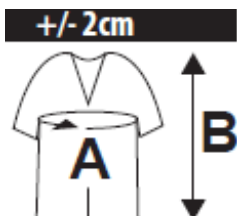

## Scheda tecnica indumento/Garment technical data sheet. 8776.00

Identificazione articolo/Item identification					
Cod. comm.le Industrial Starter/ IS commercial item code:	<b>8776</b>	Cod. art. fornitore/ Supplier item code*:	<b>8776</b>	Cod. fornitore/ Supplier code:	<b>101100</b>
Cod. colore Industrial Starter/ Industrial Starter colour code:	<b>040</b> ( blu - grigio chiaro/ Blue - light grey ) <b>080</b> ( grigio chiaro – grigio scuro / light grey – dark grey )	<input checked="" type="checkbox"/> Articolo del catalogo/Item from catalogue <input type="checkbox"/> Articolo personalizzato/Customized item	Codice cliente/Customer code:	<b>N/A</b>	
Nome articolo/Item name:	<b>Polo STRETCH manica lunga / STRETCH Long sleeves Polo T Shirt</b>				

Descrizione tecnica dell'articolo/Technical item description			
	Composizione/ Fabric composition	Colore/colour (Pantone)	Peso del tessuto/ Fabric weight [g/m <sup>2</sup> ]
Tessuto principale/ Shell main fabric:	<b>95% cotone jersey 5% elasthan , filato 34/1 / 95% cotton yersey 5% elasthan, 34/1 yarn</b>	<b>Blu – grigio chiaro , grigio chiaro – grigio scuro / Blue - light grey , light grey – dark grey</b>	<b>180 +/- 5%</b>
Accessori/Accessories:	<b>bordino tergisudore al collo / neck sweatband</b>		
Loghi e ricami/ Logos & embroideries:			
Taglie/Sizes:	<b>S,M, L, XL, XXL,XXXL</b>		
Imballo/Packages:	<b>20 pz per export carton imbustati singolarmente (busta appendibile) / 1 pc per hanging polybag, 20 pcs per export carton</b>		
Istruzioni lavaggio/Care label:			

	Misure delle taglie/Size measurements					
	[cm]					
	S	M	L	XL	XXL	XXXL
A. Torace / Chest:	97	101	105	110	115	120
B. Lunghezza tot. / Tot. length:	69	70,5	72	73,5	75	75,5

Disegno e foto/Drawing and photo